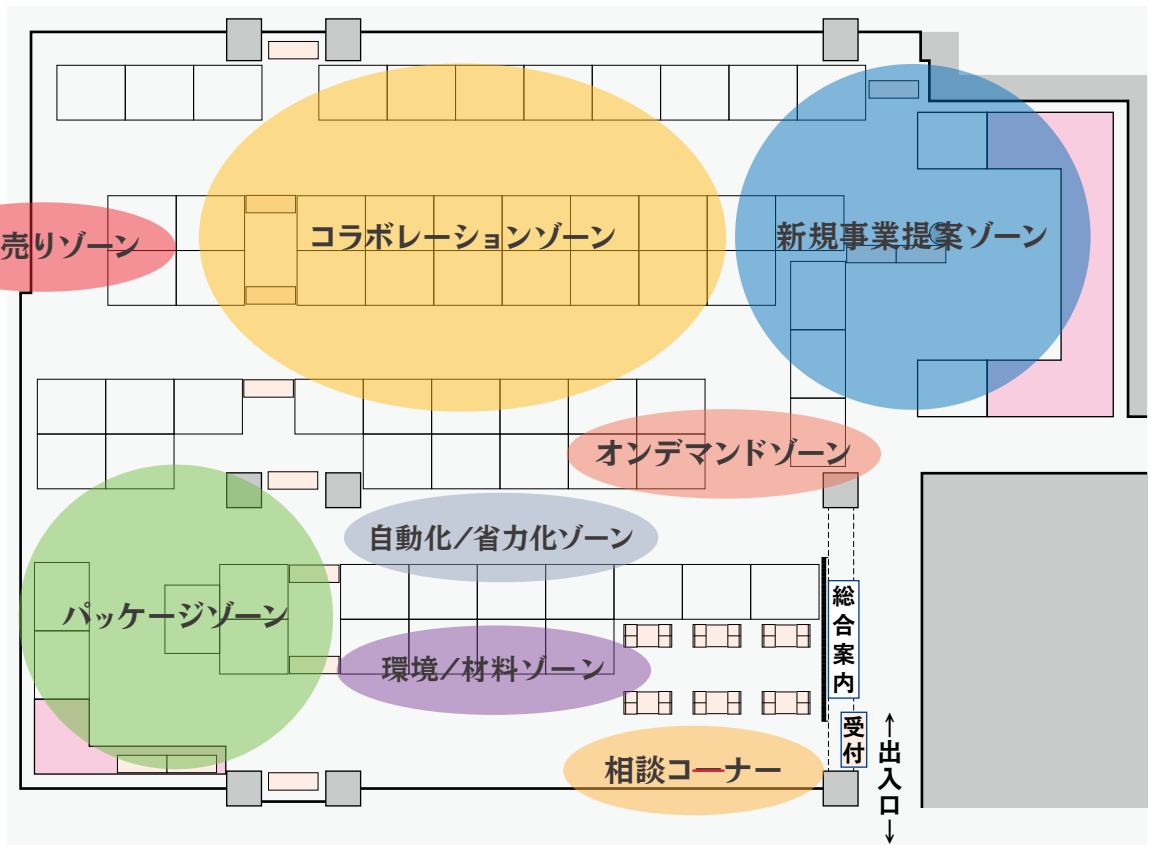

# 【展示ブース概要】

イメージキャラクター  
ことねあい  
琴音愛

## コラボレーションゾーン

全国から付加価値や特徴をお持ちの印刷企業様 35 社に集まって頂き新しい商材を紹介して頂きます。  
西は九州から東は東京までの印刷企業様がお来場をお待ちしております。