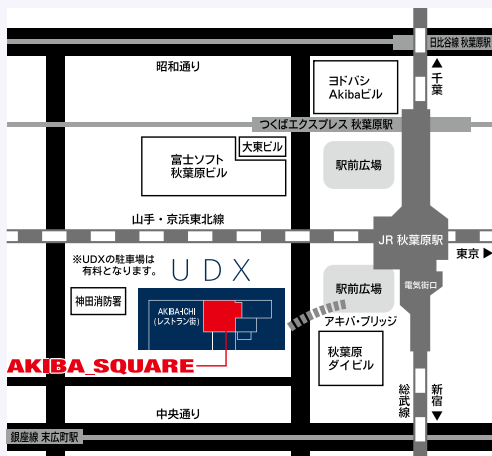

### 今仕事に活用できる画像生成AIとその進化

10:30-

講師  
(有)樋口デザイン事務所  
代表  
樋口 泰行 氏

Photoshopに搭載された生成AIを使ったレタッチなどへの活用方法から、デザインやイラスト制作における画像生成AIの具体的な活用例を紹介します。数ヶ月の単位で進化し続ける生成AIの最新の技術動向、生成AI使用の注意点について解説します。

日時 2024年7月4日(木)・5日(金) 10:00-17:00

場所 「アキバ・スクエア」

住所 〒101-0021 東京都千代田区外神田4-14-1 秋葉原UDX 2F